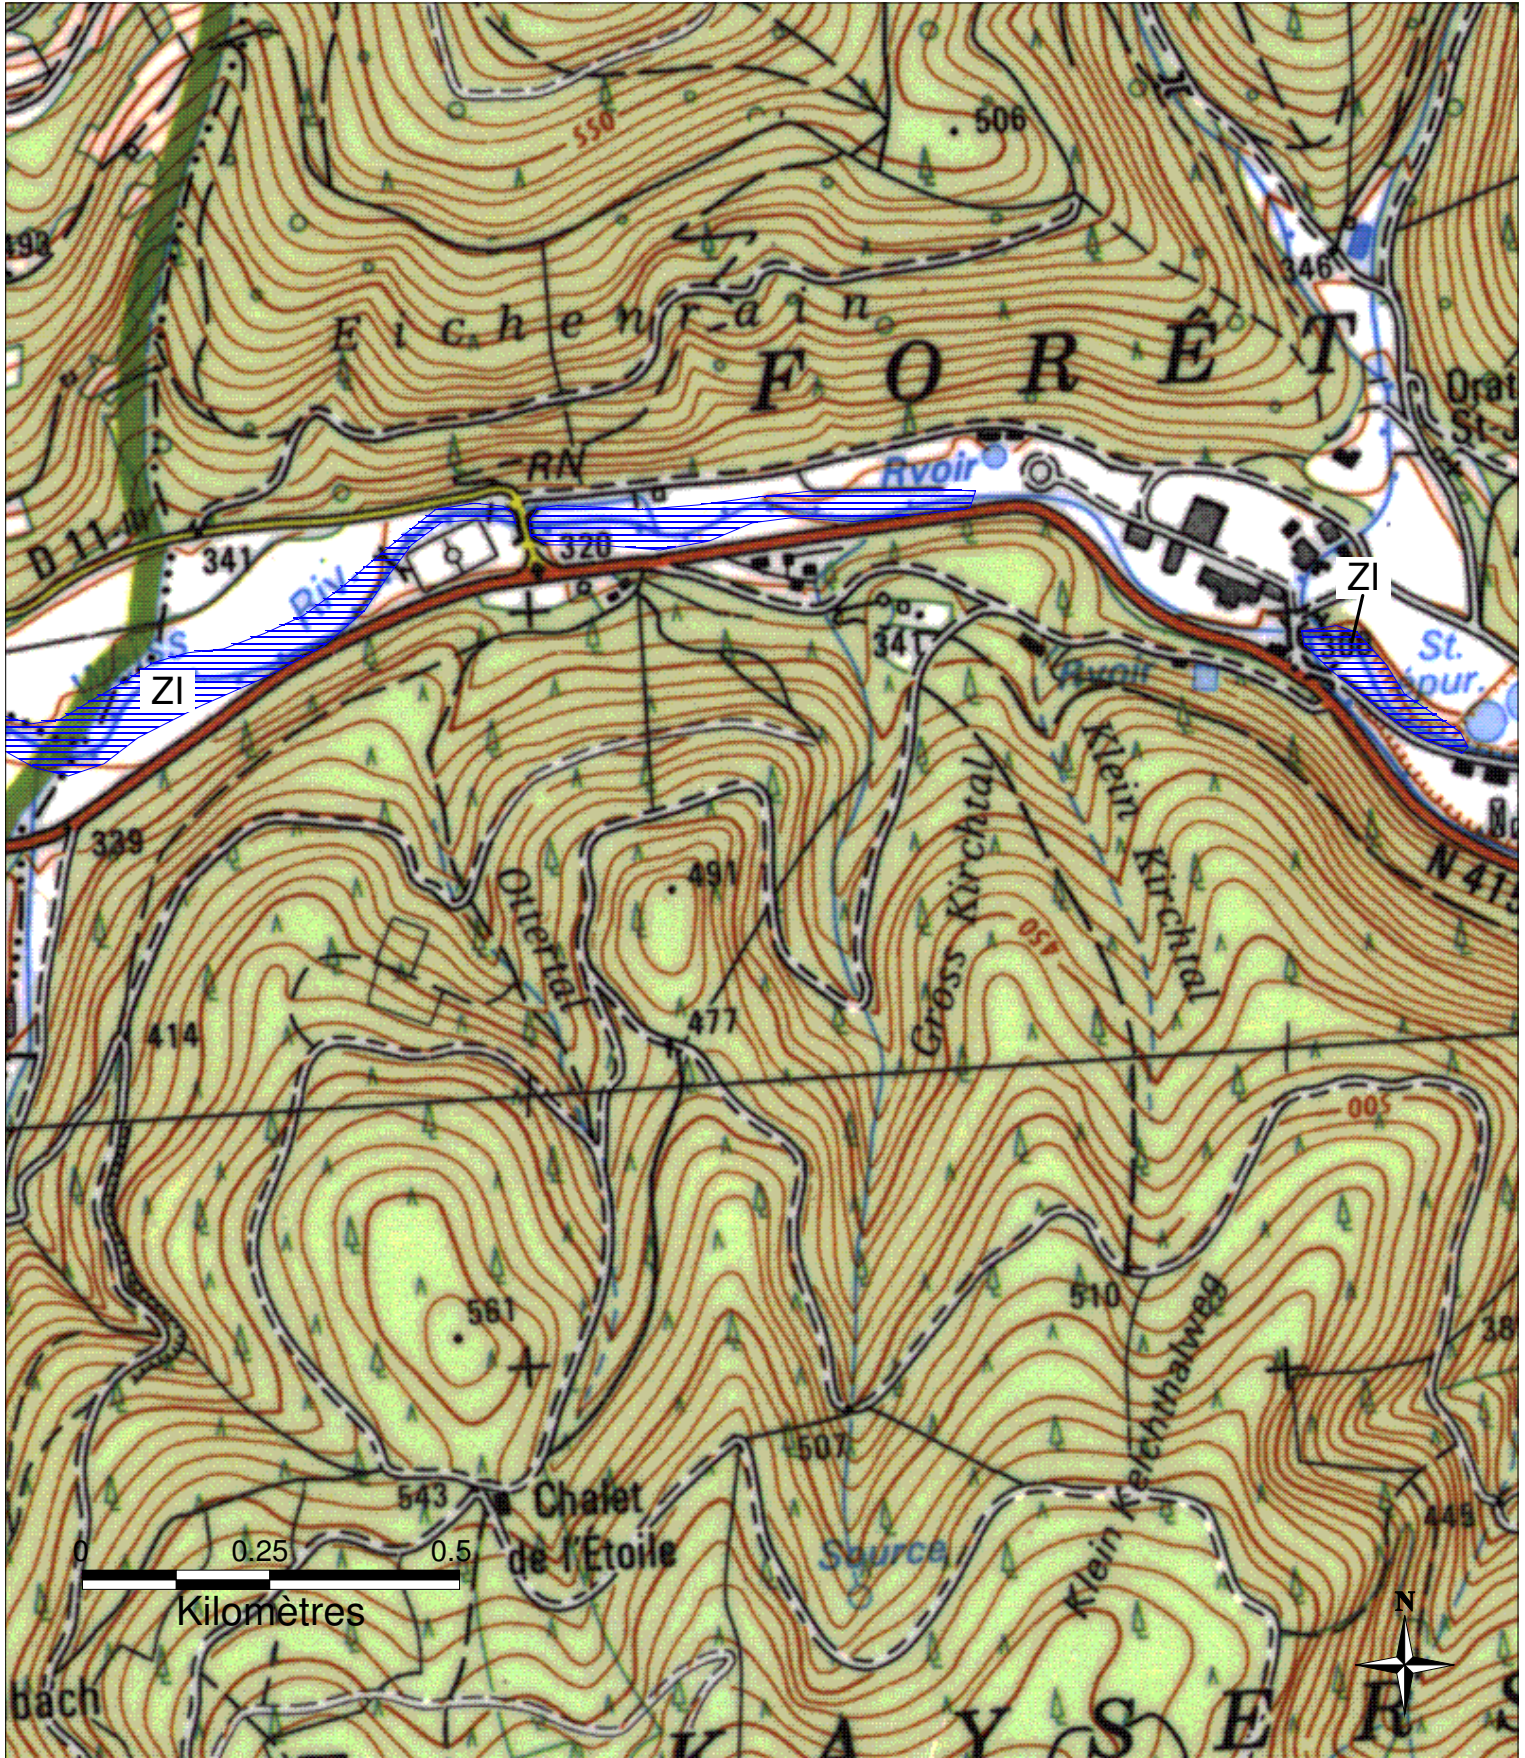

ZONES INONDABLES DANS LE DEPARTEMENT DU HAUT-RHIN

Commune de KAYSERSBERG - 1/2

Préfecture du Haut-Rhin

Direction Départementale
de l'Agriculture et de la Forêt

- ZI - Zones inondables
- ZRF - Zones à risque faible, en particulier si rupture de digue
- Dignes